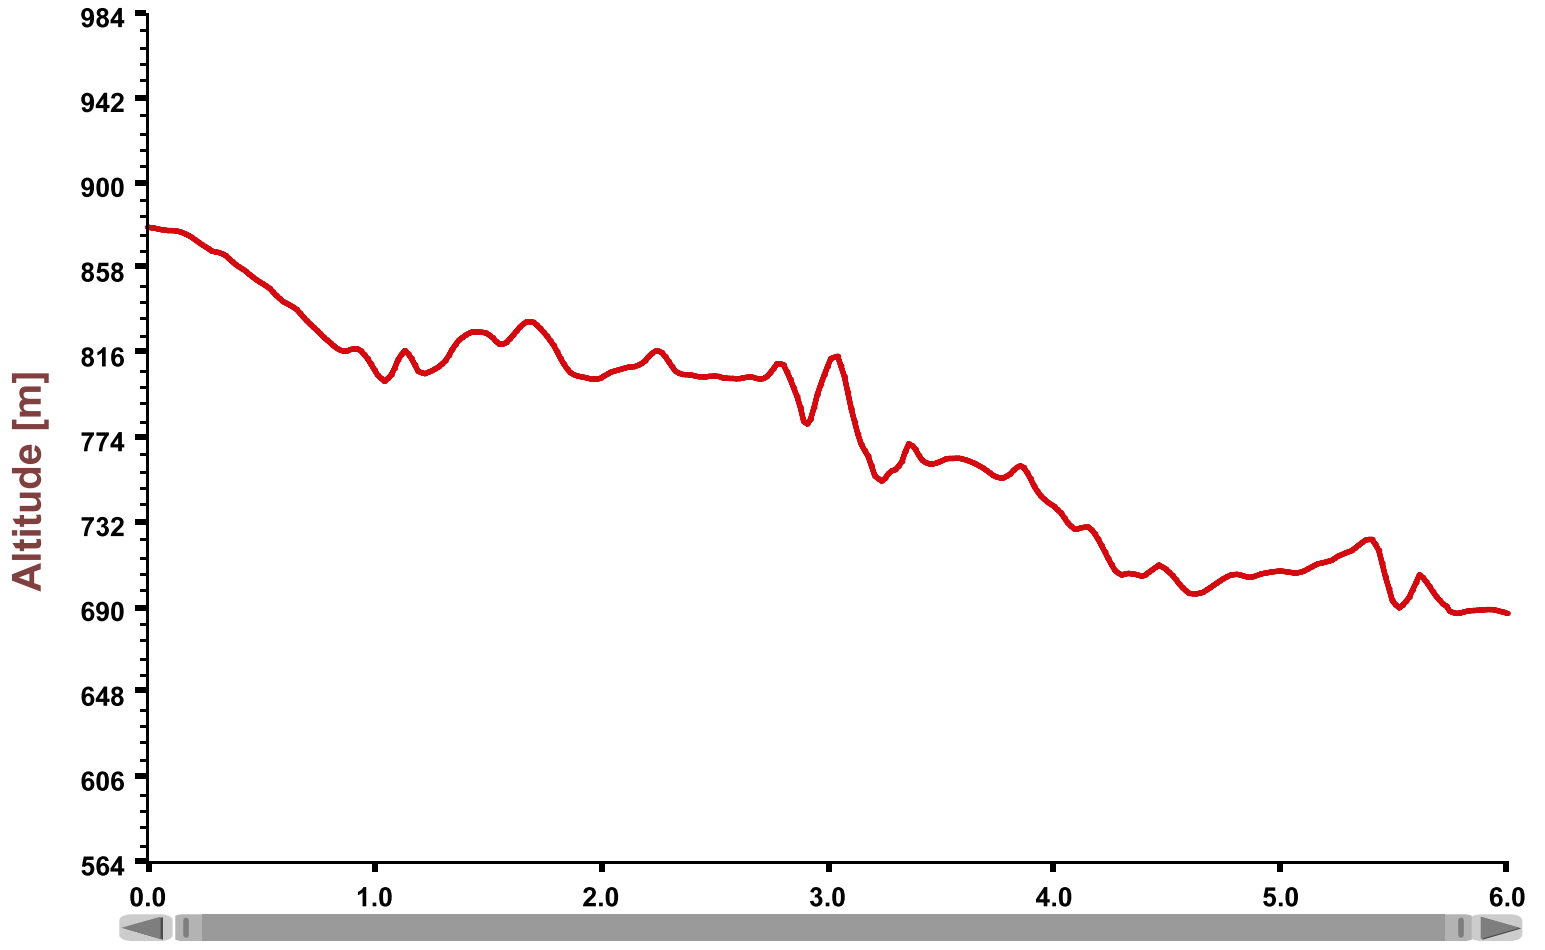

Charmey-Maison Cailler

Distance [km]

↔ 5.99 km ↗ 193.6 m ↘ 384.8 m 🚶 ⌚ 1 h 48 min 🚴 ⌚ 0 h 50 min